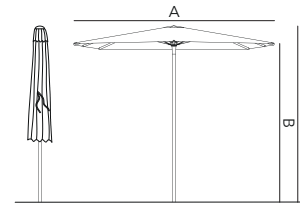

245 x 23 x 25 cm, 0.13 cbm

250 X 250 CM

A	250 cm - 98.4"
B	216 cm - 85"
C	250 cm - 98.4"

250 cm - 98.4"

**FRAME**

A01 white    A03 linen    A12 alu teak    A30 anthracite    A32 black

**CANOPY**

C001 natural    C010 latte    C101 cloud    C106 gris nature    C204 night    C208 black    C211 steel    C212 gasoline    C301 taupe    C304 walnut

300 X 300 CM

**300 X 300 CM**

**Weight net**

**Weight gross**

**Packaging CBM / CCF**

**UMAMA UMBRELLA** FRAME & CANOPY

16 kg - 35.2 lbs

18 kg - 39.2 lbs

245 x 23 x 23 cm, 0.13 cbm

300 X 300 CM

A	300 cm - 118.1"
B	216 cm - 85"
C	250 cm - 98.4"

300 cm - 118"

**FRAME**

A01 white    A03 linen    A12 alu teak    A30 anthracite    A32 black

**CANOPY**

C001 natural    C010 latte    C101 cloud    C106 gris nature    C204 night    C208 black    C211 steel    C212 gasoline    C301 taupe    C304 walnut

245 x 23 x 23 cm, 0.13 cbm

∅ 300 CM

A	300 cm - 118.1"
B	216 cm - 85"
C	250 cm - 98.4"