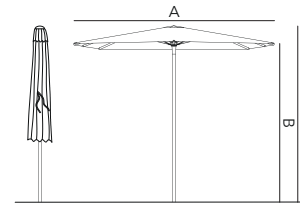

245 x 23 x 23 cm, 0.13 cbm

300 X 300 CM

A	300 cm - 118.1"
B	216 cm - 85"
C	250 cm - 98.4"

300 cm - 118"

**FRAME**

A01 white    A03 linen    A12 alu teak    A30 anthracite    A32 black

**CANOPY**

C001 natural    C010 latte    C101 cloud    C106 gris nature    C204 night    C208 black    C211 steel    C212 gasoline    C301 taupe    C304 walnut

∅ 300 CM

∅ 300 CM

Weight net

Weight gross

Packaging CBM / CCF

UMAMA UMBRELLA FRAME & CANOPY

16 kg - 35.2 lbs

18 kg - 39.2 lbs

245 x 23 x 23 cm, 0.13 cbm

∅ 300 CM

A	300 cm - 118.1"
B	216 cm - 85"
C	250 cm - 98.4"